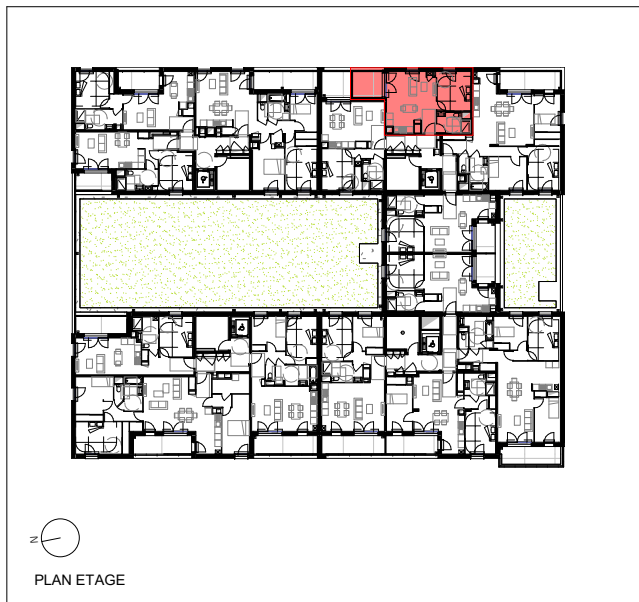

L'ELEGANCE

67-73 cours Jean Jaurès
38130 Echirolles

BATIMENT D	R+2	T2
D202		
pl.		0,30 m ²
entrée		2,18 m ²
cuisine / séjour		22,78 m ²
chambre		11,50 m ²
SDE		5,58 m ²
TOTAL SURFACE HABITABLE		42,34 m²
Terrasse		6,60 m ²
TOTAL SURFACE EXTERIEURE		6,60 m²

LEGENDE

- PI. PLACARD
- EDEL ESPACE TECHNIQUE ELECTRIQUE DU LOGEMENT
- Fenêtre FENETRE
- Porte-fenêtre PORTE-FENETRE
- VR VOLET ROULANT
- CLAUSTRA TUBE METALLIQUE
- CLOISON DEMONTABLE
- FAUX-PLAFOND
- SOFFITE SOUS BALCON