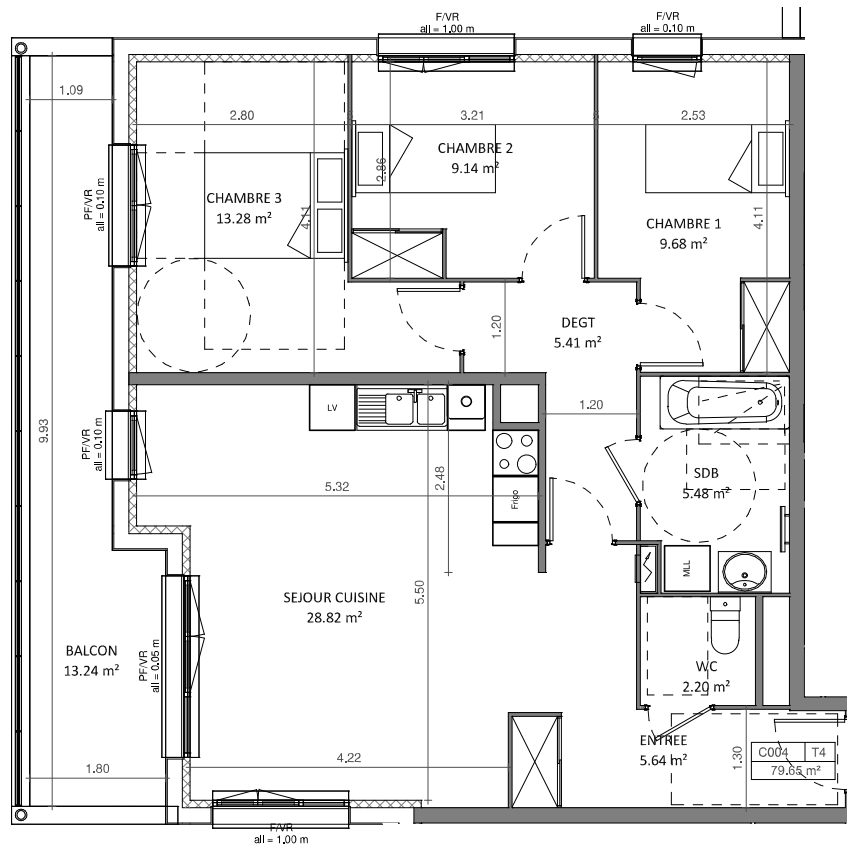

**CONSTRUCTION DE
42 logements collectifs**

Rue des Ecoles
38500 LA BUISSE

Bâtiment C - Hall C

Appartement : C004

Type : T4

Niveau : RdC

Entrée :	5.64 m ²
Séjour :	28.82 m ²
Salle de bain n°1 :	5.48 m ²
WC n°1 :	2.20 m ²
Chambre n°1 :	9.68 m ²
Chambre n°2 :	9.14 m ²
Chambre n°3 :	13.28 m ²
Dégagement :	5.41 m ²

TOTAL : 79.65 m²

Balcon n°1 : 13.24 m²

LEGENDE

LV : Lave vaisselle	F : Fenêtre
MLL : Lave linge	PF : Porte-fenêtre
All : Allège	VR : Volet roulant

ISERE HABITAT
 Société Coopérative
 4, rue de l'Octant
 38130 Echirolles
 Siret: 998 318 711 00079

Ces plans sont valables sous réserves de modifications de détail qui seraient imposées par des impératifs techniques en cours de construction. Les différences de 5% sur les superficies et les cotes exprimées par les plans sont tenues pour admissibles et ne pourront fonder aucune réclamations.