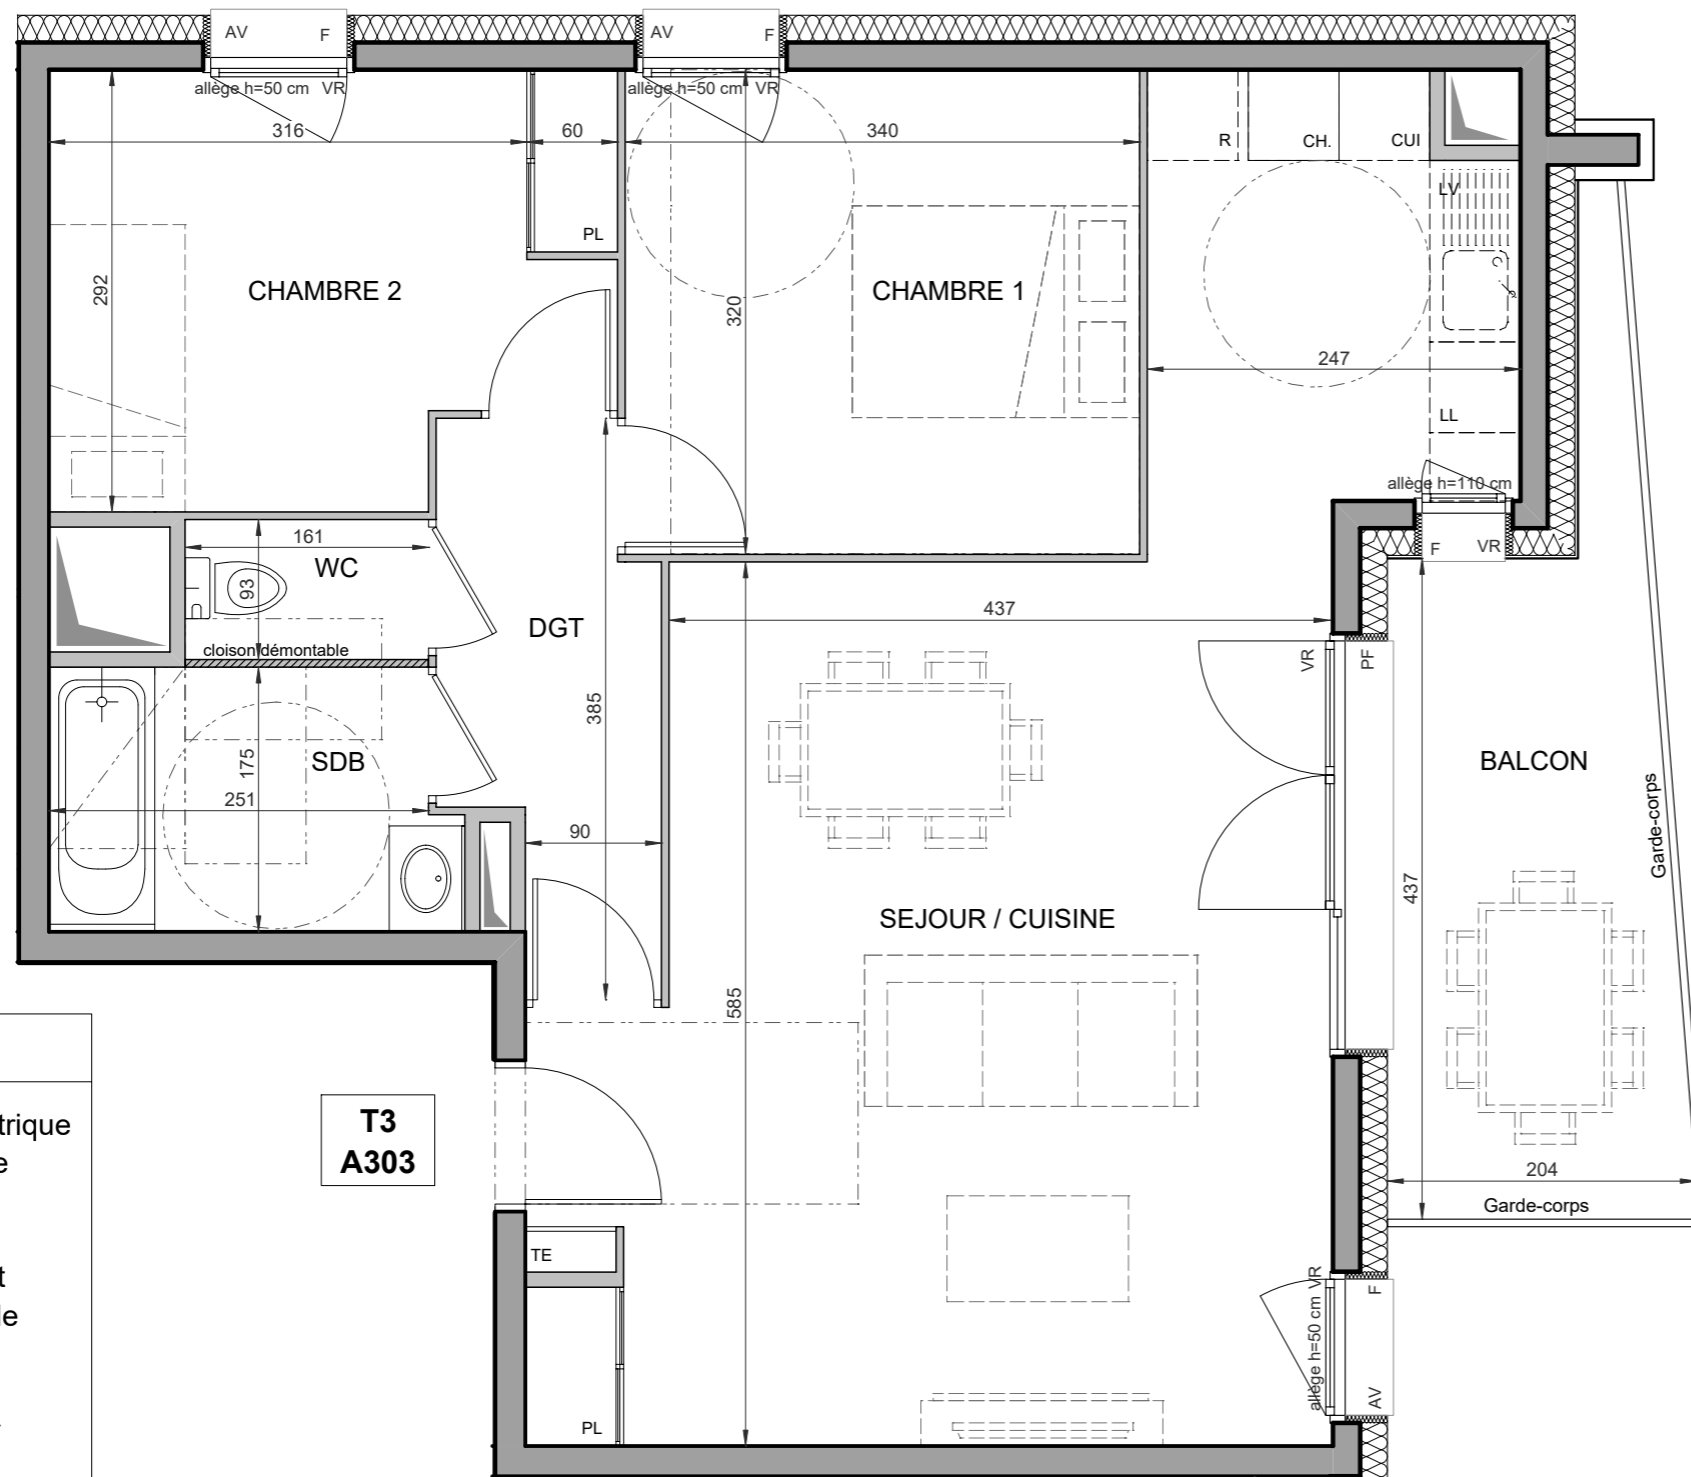

L'Origami

DOMENE, RUE DES FLEURS

26 appartements

SCP HLM ISERE HABITAT
Parc Sud Galaxy - Bât Alpha
4, rue de l'Octant - CS 40182
38432 ECHIROLLE Cedex
Siret 998 318 711 00079

Légende

- TE Tableau électrique
- PF Porte Fenêtre
- F Fenêtre
- AV Allège vitrée
- VR Volet Roulant
- LV Lave Vaisselle
- LL Lave Linge
- CUI Cuisson
- R Réfrigérateur
- Faux Plafond

**T3
A303**

Bâtiment A - Etage 3 **T3 A303**

Séjour / Cuisine	35.20 m ²
Chambre 1	10.90 m ²
Chambre 2	10.10 m ²
Dégagement	4.70 m ²
WC	1.50 m ²
Salle de bain	4.60 m ²
TOTAL	67.00 m²

Balcon	9.00 m ²
--------	---------------------

Les surfaces indiquées et les cotes sont approximatives, elles peuvent varier de plus ou moins 5%. Des modifications sont susceptibles d'être apportées à ce plan en fonction des nécessités techniques de la réalisation tant en ce qui concerne les dimensions libres que les équipements. Les retombées, soffites, faux plafond, canalisations, radiateurs peuvent ne pas être systématiquement représentés. Les éléments d'équipement et de plantations sont donnés à titre indicatif (lave linge...) et ne sont pas fournis. Les surfaces et configuration précise des lots seront établis ultérieurement. Les surfaces de rangement sont comprises dans les surfaces des pièces correspondantes. perspectives non contractuelles.