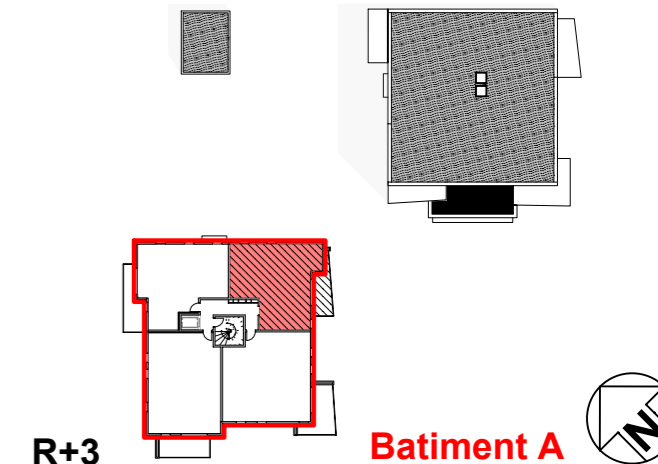

L'Origami

DOMENE, RUE DES FLEURS

26 appartements

SCP HLM ISERE HABITAT
Parc Sud Galaxy - Bât Alpha
4, rue de l'Octant - CS 40182
38432 ECHIROLLE Cedex
Siret 998 318 711 00079

Légende

- TE Tableau électrique
- PF Porte Fenêtre
- F Fenêtre
- AV Allège vitrée
- VR Volet Roulant
- LV Lave Vaisselle
- LL Lave Linge
- CUI Cuisson
- R Réfrigérateur
- Faux Plafond

**T3
A303**

Bâtiment A - Etage 3 **T3 A303**

Séjour / Cuisine	35.20 m ²
Chambre 1	10.90 m ²
Chambre 2	10.10 m ²
Dégagement	4.70 m ²
WC	1.50 m ²
Salle de bain	4.60 m ²
TOTAL	67.00 m²

Balcon	9.00 m ²
--------	---------------------

Les surfaces indiquées et les cotes sont approximatives, elles peuvent varier de plus ou moins 5%. Des modifications sont susceptibles d'être apportées à ce plan en fonction des nécessités techniques de la réalisation tant en ce qui concerne les dimensions libres que les équipements. Les retombées, soffites, faux plafond, canalisations, radiateurs peuvent ne pas être systématiquement représentés. Les éléments d'équipement et de plantations sont donnés à titre indicatif (lave linge...) et ne sont pas fournis. Les surfaces et configuration précise des lots seront établis ultérieurement. Les surfaces de rangement sont comprises dans les surfaces des pièces correspondantes. perspectives non contractuelles.