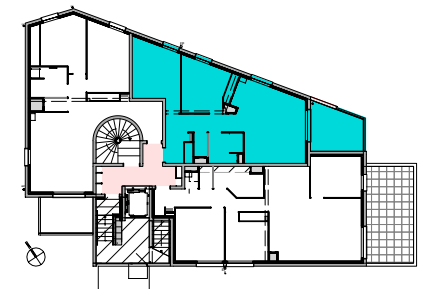

L'AMARYLLIS

Rue des usines - 38500 VOIRON

ISERE HABITAT
Société Coopérative
4, rue de l'Octave
38130 Echivolle
Siret: 998 318 713 00079

LEGENDE

LL : lave linge   Pl. : placard
LV : lave vaisselle   TA : tableau d'abonné
ch. : chaudière   VR : volet roulant
PF: porte fenêtre   s.s : sèche serviettes

NOTA :

Des modifications pourront être apportées au plan, suivant les nécessités techniques et administratives rencontrées lors de la réalisation. Les surfaces indiquées et les côtes sont approximatives. Les dimensions libres, les équipements, la position des baies, les seuils, les retombées, les soffites et les faux-plafonds, les plantations... peuvent évoluer. Ils sont figurés à titre indicatifs et ne sont pas contractuels.

Bâtiment	N°	Type	Etage
A	A-002	T3	Niveau 0

Surfaces habitables

Séjour/cuisine	23.05 m²
Ch 1 PMR	12.21 m²
Ch2	10.78 m²
SdB	4.44 m²
wc	1.41 m²
Entrée	8.48 m²
TOTAL	60.37 m²
Balcon	9.63 m²

publié le : 21-06-2019