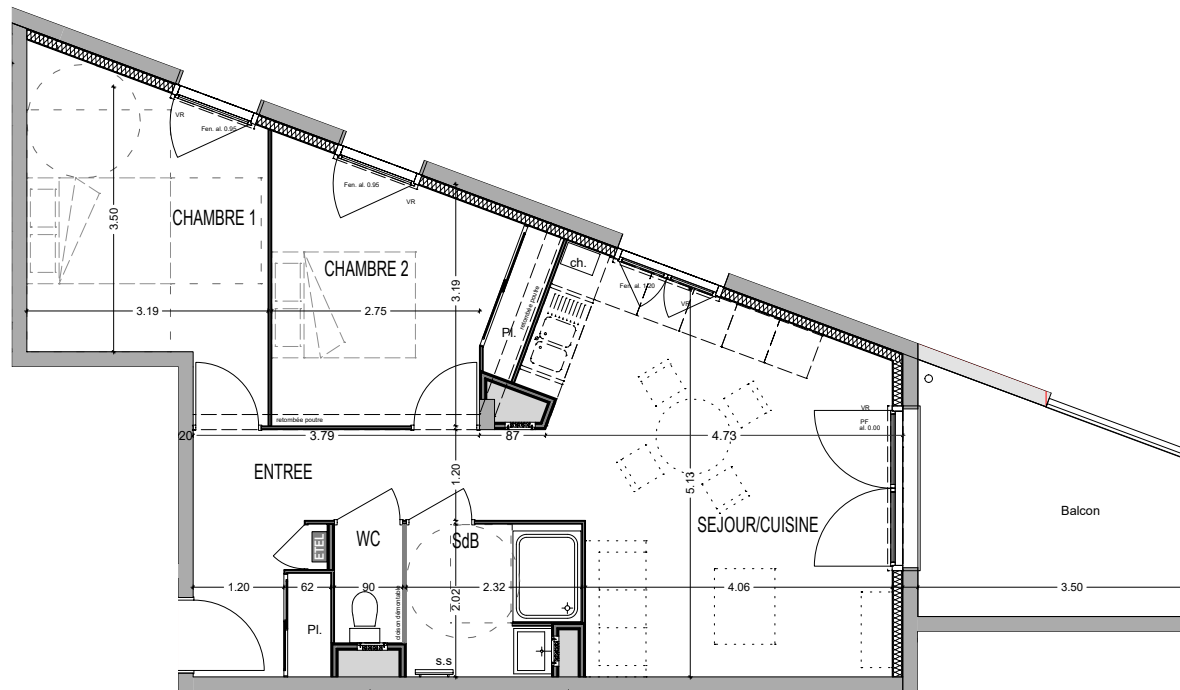

L'AMARYLLIS

Rue des usines - 38500 VOIRON

ISERE HABITAT
Société Coopérative
4, rue de l'Octave
38130 Echivolle
Siret: 998 318 713 00079

LEGENDE

LL : lave linge   Pl. : placard
LV : lave vaisselle   TA : tableau d'abonné
ch. : chaudière   VR : volet roulant
PF: porte fenêtre   s.s : sèche serviettes

NOTA :

Des modifications pourront être apportées au plan, suivant les nécessités techniques et administratives rencontrées lors de la réalisation. Les surfaces indiquées et les côtes sont approximatives. Les dimensions libres, les équipements, la position des baies, les seuils, les retombées, les soffites et les faux-plafonds, les plantations... peuvent évoluer. Ils sont figurés à titre indicatifs et ne sont pas contractuels.

Bâtiment	N°	Type	Etage
A	A-002	T3	Niveau 0

Surfaces habitables

Séjour/cuisine	23.05 m²
Ch 1 PMR	12.21 m²
Ch2	10.78 m²
SdB	4.44 m²
wc	1.41 m²
Entrée	8.48 m²
TOTAL	60.37 m²
Balcon	9.63 m²

publié le : 21-06-2019