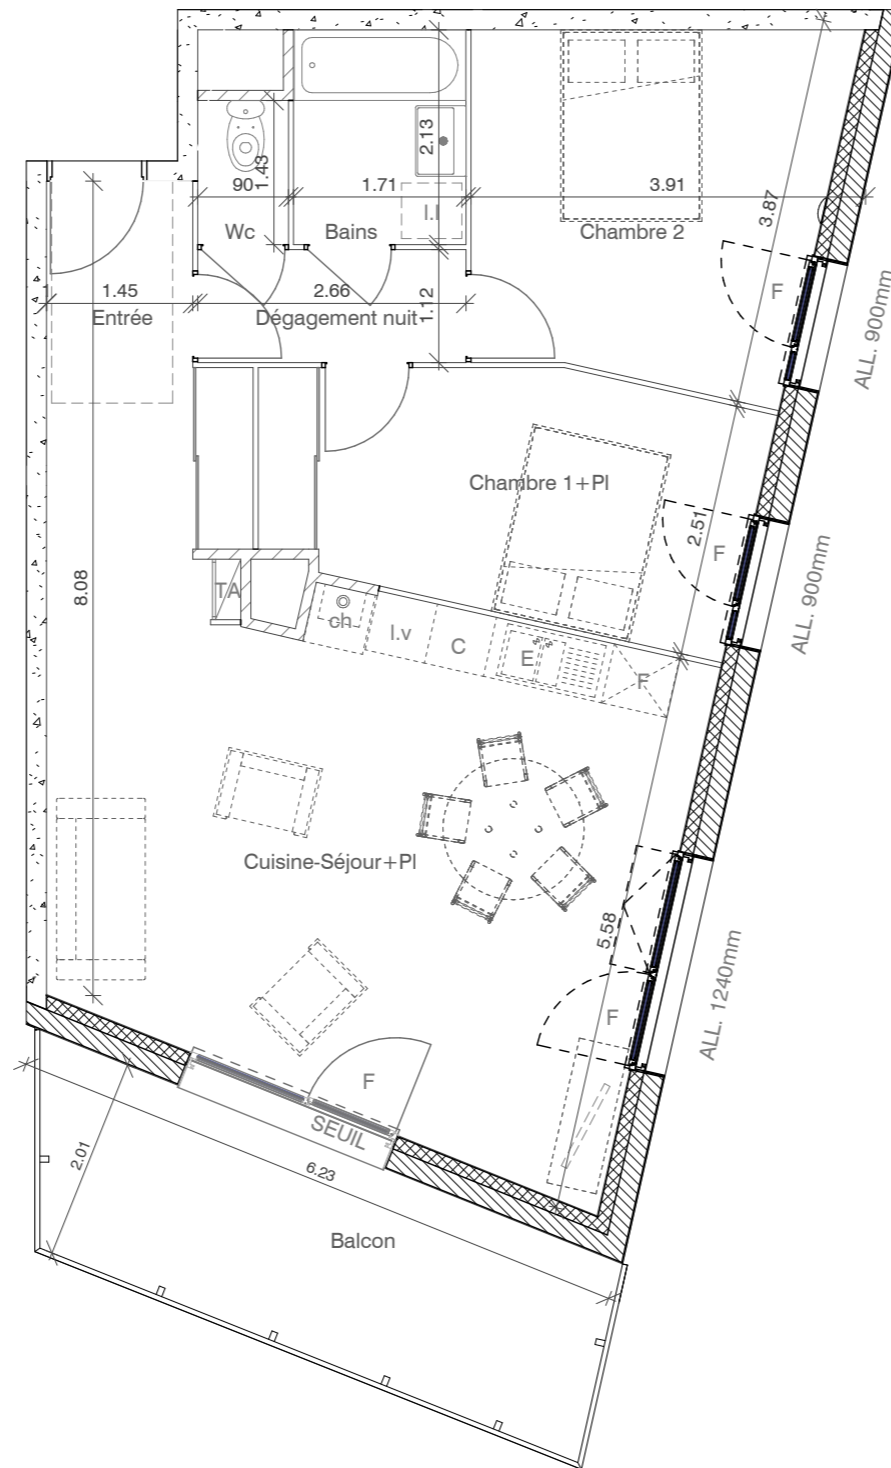

SCP HLM ISERE HABITAT
Parc Sud Galaxy - Bâ Alpha
4, rue de l'Octant - CS 40182
38432 ECHIROLLE Cedex
Siret 998 318 711 00079

LEGENDE
F : Réfrigérateur
C : Cuisson
L.v : Lave vaisselle
Ch : Chaudière
L.I : Lave linge

TA : Tableau d'abonné

PF : Porte fenêtre
F : Fenêtre

JEANNAE RESIDENCE
157 Cours Libération
38 000 GRENOBLE

N°	TYPE	NIVEAU
104	T3	1

Tableau des surfaces habitables

Entrée	3.20 m ²
Cuisine-Séjour + PI	34.28 m ²
Chambre 1 + PI	11.43 m ²
Chambre 2	12.18 m ²
Bains	3.64 m ²
Wc	1.29 m ²
Dégagement nuit	2.98 m ²

Total Appartement 69.00 m²

Balcon 11.98 m²

Total Extérieurs 11.98 m²

Pour l'acquéreur	Pour Isère Habitat
------------------	--------------------

Hauteur sous plafond des pièces principales sauf mentions particulière : 2.50m

PLAN DE VENTE NE VARIETUR

12/04/2017 16:45:07