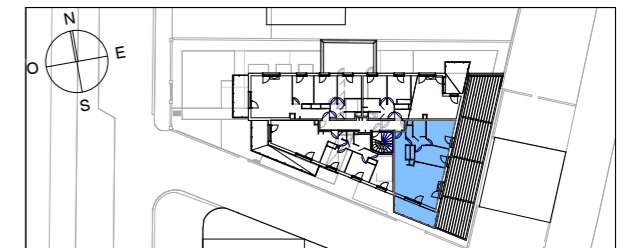

TA : Tableau d'abonné

PF : Porte fenêtre
F : Fenêtre

JEANNAE RESIDENCE
157 Cours Libération
38 000 GRENOBLE

N°	TYPE	NIVEAU
104	T3	1

Tableau des surfaces habitables

Entrée	3.20 m ²
Cuisine-Séjour + PI	34.28 m ²
Chambre 1 + PI	11.43 m ²
Chambre 2	12.18 m ²
Bains	3.64 m ²
Wc	1.29 m ²
Dégagement nuit	2.98 m ²

Total Appartement 69.00 m²

Balcon 11.98 m²

Total Extérieurs 11.98 m²

Pour l'acquéreur	Pour Isère Habitat
------------------	--------------------

Hauteur sous plafond des pièces principales sauf mentions particulière : 2.50m